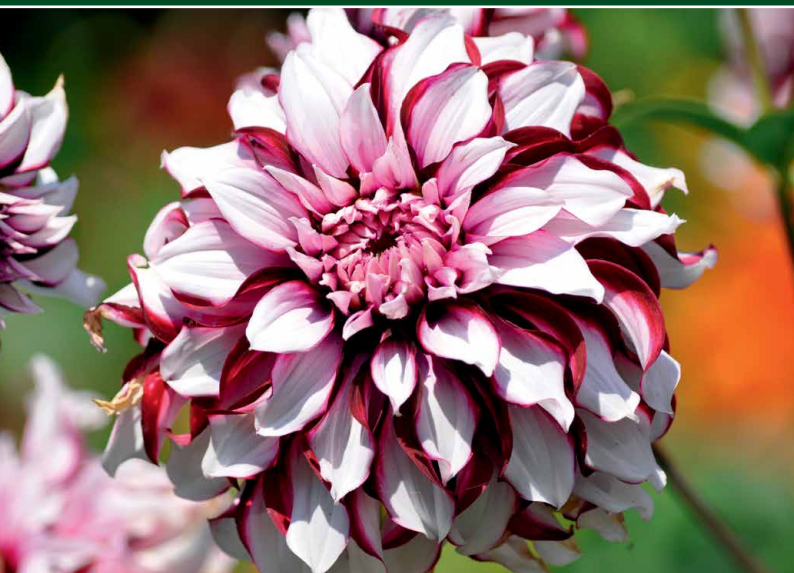

DIE BLUMENINSEL

IM BODENSEE

Sortiments- und Bestellliste

Dahlienschau 2018

Mainau GmbH | 78465 Insel Mainau

Telefon +49(0) 7531 303-0 | info@mainau.de | www.mainau.de